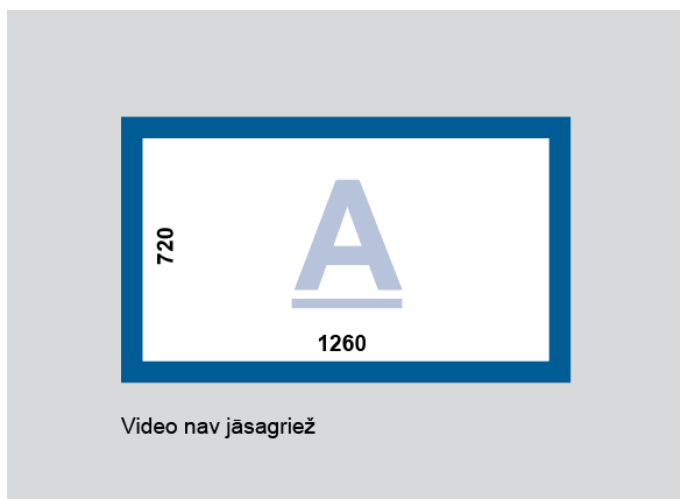

Adrese: Brīvības iela 185

**Video garums: 10 sekundes**

**Izmēri:**

Platums: 1260 pixels x Augstums: 720 pixels.

**Suitable graphical formats:**

JPEG, PNG with RGB colors encoding (PDF and GIF are not accepted).