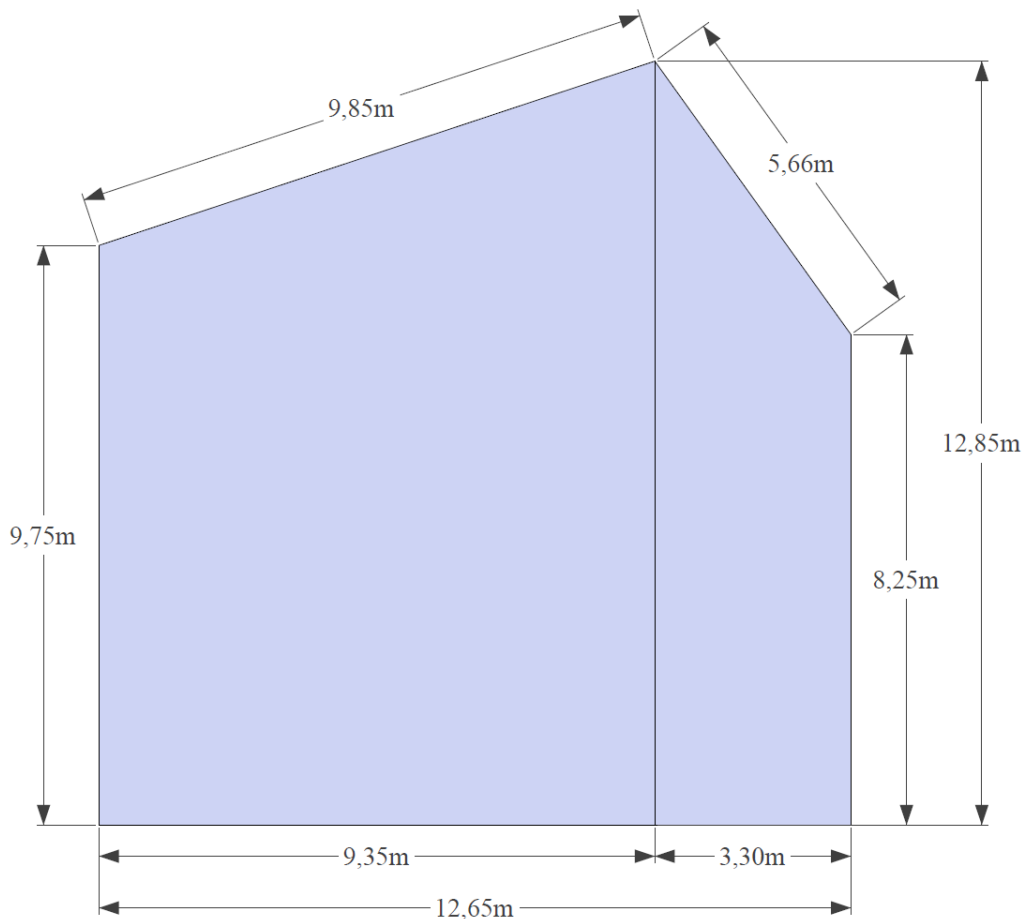

JCDecaux

Out of Home Media

Algeria
Angola
Australia
Austria
Azerbaijan
Belgium
Botswana
Brazil
Bulgaria
Cameroon
Chile
China
Croatia
Czech Republic
Denmark
Estonia
Finland
France
Germany
Hungary
India
Ireland
Israel
Italy
Ivory Coast
Japan
Kazakhstan
Latvia
Lithuania
Luxembourg
Madagascar
Mexico
Mongolia
Nigeria
Norway
Oman
Poland
Portugal
Qatar
Russia
Saudi Arabia
Singapore
Slovakia
Slovenia
Spain
Sweden
Switzerland
Thailand
The Netherlands
Ukraine
United Kingdom
United States
Uruguay
Uzbekistan

Drukas faili jānosūta kampaņas projekta vadītājam vai uz lv.files@jcdecaux.com

JCDecaux Latvija SIA
Reģ. Nr. 40003310198
Krišjāņa Valdemāra iela 9-3, Rīga, LV-1010, Latvija
T. +371 68206777
www.jcdecaux.lv

A/S Swedbank, konts LV28HABA0001408032805, kods HABALV22